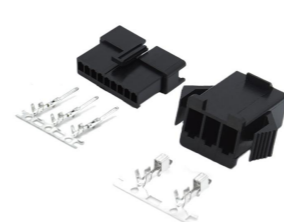

03 基础连接器

2.50/2.54/3.96mm 线对板系列
1.50/2.00/2.50mm 板对板系列
2.00/2.50/3.00/4.14/4.20mm 线对线系列

2.50mm 线对板 A2502系列

2.50mm 线对板 A2504系列

2.50mm 线对板 A2509系列

2.54mm 线对板 A2547系列

2.54mm 线对板 A2548系列

2.54mm 线对板 A2549系列

3.96mm 线对板 A3962系列

1.50mm 板对板 B1501系列

2.00mm 板对板 B2001系列

2.50mm 板对板 B2512系列

2.50mm 板对板 B2513系列

2.00mm 线对线 C2003系列

2.50mm 线对线 C2521系列

3.00mm 线对线 C3030系列