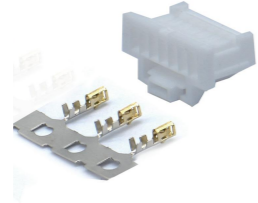

1.00mm FPC FFC F1007系列

1.00mm FPC FFC F1008系列

1.00mm FPC FFC F1009系列

1.00mm FPC FFC F1010系列

1.00mm FPC FFC F1011系列

1.25mm FPC FFC F1251系列

03 基础连接器

1.00/1.25/2.00/2.20/2.50/2.54mm线对板系列

1.00mm 线对板 11006系列

1.00mm 线对板 11007系列

1.25mm 线对板 11252系列

1.25mm 线对板 11255系列

2.00mm 线对板 12001系列

2.00mm 线对板12002系列带锁扣

2.00mm 线对板12020系列

2.00mm 线对板 12003系列