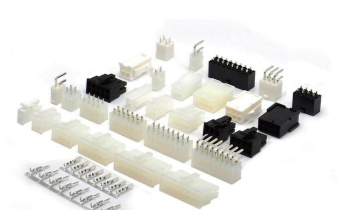

4.20mm 线对线 C4201系列