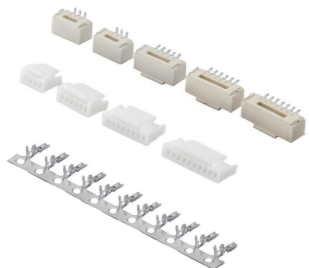

1.00mm 线对板 A1002系列

1.00mm 线对板 A1003系列

1.00mm 线对板 A1006系列

1.00mm 线对板 A1009系列

1.20mm 线对板 A1201系列

1.25mm 线对板 A125A系列

1.25mm 线对板 A1251系列

1.25mm 线对板 A1254系列

1.25mm 线对板 A1255系列

1.25mm 线对板 A1257系列

1.25mm 线对板 A1259系列

1.50mm 线对板 A1502系列

2.00mm 线对板 A2004系列

2.00mm 线对板 A2008系列

2.00mm 线对板 A2019系列

2.00mm 线对板 A2039系列

03 基础连接器

2.50/2.54/3.96mm 线对板系列
1.50/2.00/2.50mm 板对板系列
2.00/2.50/3.00/4.14/4.20mm 线对线系列

2.50mm 线对板 A2502系列

2.50mm 线对板 A2504系列

2.50mm 线对板 A2509系列

2.54mm 线对板 A2547系列

2.54mm 线对板 A2548系列

2.54mm 线对板 A2549系列