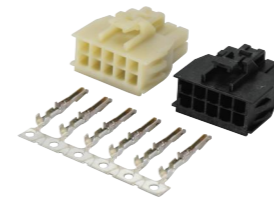

1.00mm 线对板 11006系列

1.00mm 线对板 11007系列

1.25mm 线对板 11252系列

1.25mm 线对板 11255系列

2.00mm 线对板 12001系列

2.00mm 线对板12002系列带锁扣

2.00mm 线对板12020系列

2.00mm 线对板 12003系列

2.00mm 线对板 12020系列

2.00mm 线对板 12504系列

2.00mm 线对板 42001系列

2.20mm 线对板 12202系列

2.50mm 线对板 12503系列

2.50mm 线对板 12505系列

2.50mm 线对板12508系列

2.54mm 线对板 12541系列

04 其它连接器

2.00/2.50/2.54/6.20mm线对板系列
FPC FFC/MINI SAS/USB/8639 PCI+SAS

2.00mm 线对板 12025系列

2.50mm 线对板 12511系列

2.54mm 线对板 12540系列

6.20mm 线对线36201系列

0.50mm FPC FFC 40501系列

0.50mm FPC FFC FCP11系列