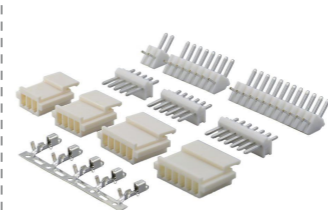

1.00mm 线对板 A1002系列

1.00mm 线对板 A1003系列

1.00mm 线对板 A1006系列

1.00mm 线对板 A1009系列

1.20mm 线对板 A1201系列

1.25mm 线对板 A125A系列

1.25mm 线对板 A1251系列

1.25mm 线对板 A1254系列

1.25mm 线对板 A1255系列

1.25mm 线对板 A1257系列

1.25mm 线对板 A1259系列

1.50mm 线对板 A1502系列

2.00mm 线对板 A2004系列

2.00mm 线对板 A2008系列

2.00mm 线对板 A2019系列

2.00mm 线对板 A2039系列

03 基础连接器

2.50/2.54/3.96mm 线对板系列
1.50/2.00/2.50mm 板对板系列
2.00/2.50/3.00/4.14/4.20mm 线对线系列

2.50mm 线对板 A2502系列

2.50mm 线对板 A2504系列

2.50mm 线对板 A2509系列

2.54mm 线对板 A2547系列

2.54mm 线对板 A2548系列

2.54mm 线对板 A2549系列

3.96mm 线对板 A3962系列

1.50mm 板对板 B1501系列

2.00mm 板对板 B2001系列

2.50mm 板对板 B2512系列

2.50mm 板对板 B2513系列

2.00mm 线对线 C2003系列

2.50mm 线对线 C2521系列

3.00mm 线对线 C3030系列