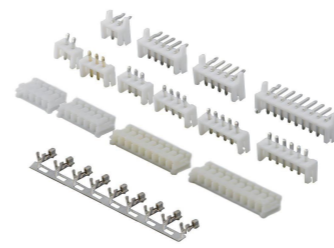

1.00mm 线对板 A1002系列

1.00mm 线对板 A1003系列

1.00mm 线对板 A1006系列

1.00mm 线对板 A1009系列

1.20mm 线对板 A1201系列

1.25mm 线对板 A125A系列

1.25mm 线对板 A1251系列

1.25mm 线对板 A1254系列

1.25mm 线对板 A1255系列

1.25mm 线对板 A1257系列

1.25mm 线对板 A1259系列

1.50mm 线对板 A1502系列

2.00mm 线对板 A2004系列

2.00mm 线对板 A2008系列

2.00mm 线对板 A2019系列

2.00mm 线对板 A2039系列

03 基础连接器

2.50/2.54/3.96mm 线对板系列
1.50/2.00/2.50mm 板对板系列
2.00/2.50/3.00/4.14/4.20mm 线对线系列

2.50mm 线对板 A2502系列

2.50mm 线对板 A2504系列

2.50mm 线对板 A2509系列

2.54mm 线对板 A2547系列

2.54mm 线对板 A2548系列

2.54mm 线对板 A2549系列

3.96mm 线对板 A3962系列

1.50mm 板对板 B1501系列

2.00mm 板对板 B2001系列

2.50mm 板对板 B2512系列

2.50mm 板对板 B2513系列

2.00mm 线对线 C2003系列

2.50mm 线对线 C2521系列

3.00mm 线对线 C3030系列