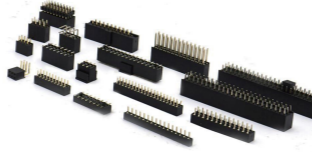

3.96mm 线对板 A3962系列

1.50mm 板对板 B1501系列

2.00mm 板对板 B2001系列

2.50mm 板对板 B2512系列

2.50mm 板对板 B2513系列

2.00mm 线对线 C2003系列

2.50mm 线对线 C2521系列

3.00mm 线对线 C3030系列

2.00mm 排针 PH2005系列

2.00mm 排母 FH2005系列

2.54mm 排针 PH2541系列

2.54mm 排母 FH2541系列

3.96mm 排针 PH3961系列

4.20mm 排针 PH4201系列

2.00mm 简牛 BH2075系列

2.00mm 牛角 EJ2075系列

2.00mm IDC D2075系列

2.50mm 简牛 BH2553系列

2.50mm 牛角 EJ2553系列

2.50mm IDC D2553系列

03 基础连接器

0.30/0.50/0.80/1.00/1.25mm FPC FFC 系列

0.30mm FPC FFC F0301系列

0.30mm FPC FFC F0303系列