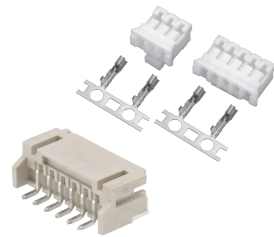

1.00mm FPC FFC F1007系列

1.00mm FPC FFC F1008系列

1.00mm FPC FFC F1009系列

1.00mm FPC FFC F1010系列

1.00mm FPC FFC F1011系列

1.25mm FPC FFC F1251系列

03 基础连接器

1.00/1.25/2.00/2.20/2.50/2.54mm线对板系列

1.00mm 线对板 11006系列

1.00mm 线对板 11007系列

1.25mm 线对板 11252系列

1.25mm 线对板 11255系列

2.00mm 线对板 12001系列

2.00mm 线对板12002系列带锁扣

2.00mm 线对板12020系列

2.00mm 线对板 12003系列

2.00mm 线对板 12020系列

2.00mm 线对板 12504系列

2.00mm 线对板 42001系列

2.20mm 线对板 12202系列

2.50mm 线对板 12503系列

2.50mm 线对板 12505系列

2.50mm 线对板12508系列

2.54mm 线对板 12541系列