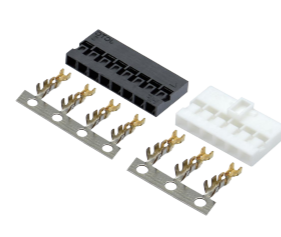

1.00mm FPC FFC F1007系列

1.00mm FPC FFC F1008系列

1.00mm FPC FFC F1009系列

1.00mm FPC FFC F1010系列

1.00mm FPC FFC F1011系列

1.25mm FPC FFC F1251系列

03 基础连接器

1.00/1.25/2.00/2.20/2.50/2.54mm线对板系列

1.00mm 线对板 11006系列

1.00mm 线对板 11007系列

1.25mm 线对板 11252系列

1.25mm 线对板 11255系列

2.00mm 线对板 12001系列

2.00mm 线对板12002系列带锁扣

2.00mm 线对板12020系列

2.00mm 线对板 12003系列

2.00mm 线对板 12020系列

2.00mm 线对板 12504系列

2.00mm 线对板 42001系列

2.20mm 线对板 12202系列

2.50mm 线对板 12503系列

2.50mm 线对板 12505系列

2.50mm 线对板12508系列

2.54mm 线对板 12541系列