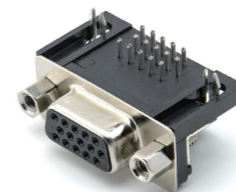

USB C TYPE A TO C 4芯公头

USB C TYPE C TO C 5芯公头

USB C TYPE A TO C 5芯PD公头

USB C TYPE 3.0 可带线夹 10芯公头

Micro USB B type 立式母座

Micro USB B type 沉板式母座

Micro USB B type 牛角母座

Micro USB B type 卧式母座

05 IO连接器

D-SUB/RJ/DC JACK 连接器

D-SUB 9P立式母座

D-SUB 15P防水焊线式母座

D-SUB 15P防水立式母座

D-SUB 15P焊线式母座

D-SUB 15P卧式母座 8.89

D-SUB 25P卧式公头8.08