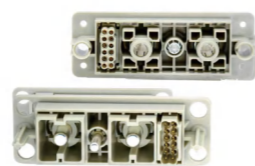

线对板光伏连接器1500V

线对线光伏连接器1500V

矩形重载连接器ES04系列

矩形重载连接器ES01系列

ES12系列储能连接器

ES13系列储能连接器

欧式接线端子

XT系列香蕉头

09 汽车新能源&服务器

铜铝排/汽车配套产品/I&O光口连接产品

硬汇流排

软汇流排

叠层母排

EMPT铜铝焊接排

灰排IDC线束

电池模组侧板