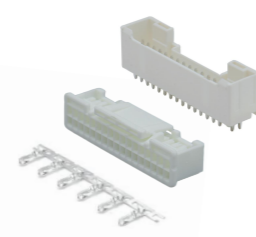

1.00mm FPC FFC F1007系列

1.00mm FPC FFC F1008系列

1.00mm FPC FFC F1009系列

1.00mm FPC FFC F1010系列

1.00mm FPC FFC F1011系列

1.25mm FPC FFC F1251系列

03 基础连接器

1.00/1.25/2.00/2.20/2.50/2.54mm线对板系列

1.00mm 线对板 11006系列

1.00mm 线对板 11007系列

1.25mm 线对板 11252系列

1.25mm 线对板 11255系列

2.00mm 线对板 12001系列

2.00mm 线对板12002系列带锁扣

2.00mm 线对板12020系列

2.00mm 线对板 12003系列

2.00mm 线对板 12020系列

2.00mm 线对板 12504系列

2.00mm 线对板 42001系列

2.20mm 线对板 12202系列

2.50mm 线对板 12503系列

2.50mm 线对板 12505系列

2.50mm 线对板12508系列

2.54mm 线对板 12541系列