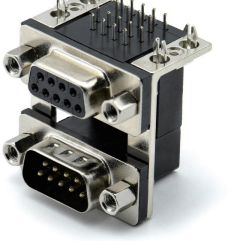

D-SUB 双层9公+9母