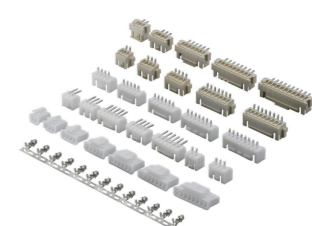

1.25mm 线对板 A1255系列

1.25mm 线对板 A1257系列

1.25mm 线对板 A1259系列

1.50mm 线对板 A1502系列

2.00mm 线对板 A2004系列

2.00mm 线对板 A2008系列

2.00mm 线对板 A2019系列

2.00mm 线对板 A2039系列

03 基础连接器

2.50/2.54/3.96mm 线对板系列
1.50/2.00/2.50mm 板对板系列
2.00/2.50/3.00/4.14/4.20mm 线对线系列

2.50mm 线对板 A2502系列

2.50mm 线对板 A2504系列

2.50mm 线对板 A2509系列

2.54mm 线对板 A2547系列

2.54mm 线对板 A2548系列

2.54mm 线对板 A2549系列

3.96mm 线对板 A3962系列

1.50mm 板对板 B1501系列

2.00mm 板对板 B2001系列

2.50mm 板对板 B2512系列

2.50mm 板对板 B2513系列

2.00mm 线对线 C2003系列

2.50mm 线对线 C2521系列

3.00mm 线对线 C3030系列