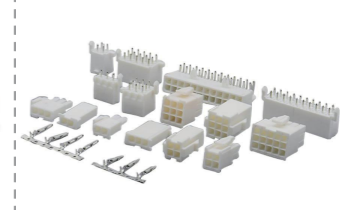

4.14mm 线对线 C4140系列