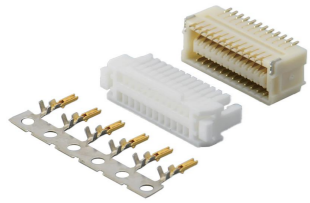

1.00mm FPC FFC F1007系列

1.00mm FPC FFC F1008系列

1.00mm FPC FFC F1009系列

1.00mm FPC FFC F1010系列

1.00mm FPC FFC F1011系列

1.25mm FPC FFC F1251系列

03 基础连接器

1.00/1.25/2.00/2.20/2.50/2.54mm线对板系列

1.00mm 线对板 11006系列

1.00mm 线对板 11007系列

1.25mm 线对板 11252系列

1.25mm 线对板 11255系列

2.00mm 线对板 12001系列

2.00mm 线对板12002系列带锁扣

2.00mm 线对板12020系列

2.00mm 线对板 12003系列