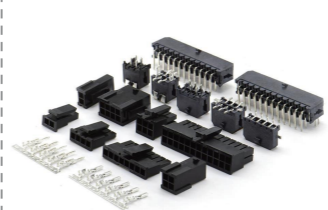

03 基础连接器

2.50/2.54/3.96mm 线对板系列
1.50/2.00/2.50mm 板对板系列
2.00/2.50/3.00/4.14/4.20mm 线对线系列

2.50mm 线对板 A2502系列

2.50mm 线对板 A2504系列

2.50mm 线对板 A2509系列

2.54mm 线对板 A2547系列

2.54mm 线对板 A2548系列

2.54mm 线对板 A2549系列

3.96mm 线对板 A3962系列

1.50mm 板对板 B1501系列

2.00mm 板对板 B2001系列

2.50mm 板对板 B2512系列

2.50mm 板对板 B2513系列

2.00mm 线对线 C2003系列

2.50mm 线对线 C2521系列

3.00mm 线对线 C3030系列