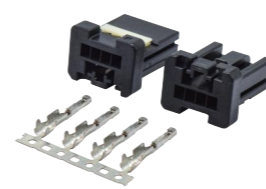

1.00mm 线对板 11006系列

1.00mm 线对板 11007系列

1.25mm 线对板 11252系列

1.25mm 线对板 11255系列

2.00mm 线对板 12001系列

2.00mm 线对板12002系列带锁扣

2.00mm 线对板12020系列

2.00mm 线对板 12003系列

2.00mm 线对板 12020系列

2.00mm 线对板 12504系列

2.00mm 线对板 42001系列

2.20mm 线对板 12202系列

2.50mm 线对板 12503系列

2.50mm 线对板 12505系列

2.50mm 线对板12508系列

2.54mm 线对板 12541系列

04 其它连接器

2.00/2.50/2.54/6.20mm线对板系列
FPC FFC/MINI SAS/USB/8639 PCI+SAS

2.00mm 线对板 12025系列

2.50mm 线对板 12511系列

2.54mm 线对板 12540系列

6.20mm 线对线36201系列

0.50mm FPC FFC 40501系列

0.50mm FPC FFC FCP11系列