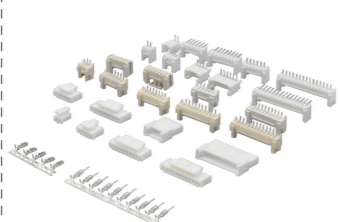

1.00mm 线对板 A1002系列

1.00mm 线对板 A1003系列

1.00mm 线对板 A1006系列

1.00mm 线对板 A1009系列

1.20mm 线对板 A1201系列

1.25mm 线对板 A125A系列

1.25mm 线对板 A1251系列

1.25mm 线对板 A1254系列

1.25mm 线对板 A1255系列

1.25mm 线对板 A1257系列

1.25mm 线对板 A1259系列

1.50mm 线对板 A1502系列

2.00mm 线对板 A2004系列

2.00mm 线对板 A2008系列

2.00mm 线对板 A2019系列

2.00mm 线对板 A2039系列

03 基础连接器

2.50/2.54/3.96mm 线对板系列
1.50/2.00/2.50mm 板对板系列
2.00/2.50/3.00/4.14/4.20mm 线对线系列

2.50mm 线对板 A2502系列

2.50mm 线对板 A2504系列

2.50mm 线对板 A2509系列

2.54mm 线对板 A2547系列

2.54mm 线对板 A2548系列

2.54mm 线对板 A2549系列

3.96mm 线对板 A3962系列

1.50mm 板对板 B1501系列

2.00mm 板对板 B2001系列

2.50mm 板对板 B2512系列

2.50mm 板对板 B2513系列

2.00mm 线对线 C2003系列

2.50mm 线对线 C2521系列

3.00mm 线对线 C3030系列