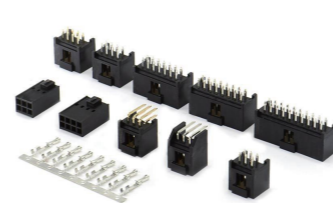

03 基础连接器

2.50/2.54/3.96mm 线对板系列
1.50/2.00/2.50mm 板对板系列
2.00/2.50/3.00/4.14/4.20mm 线对线系列

2.50mm 线对板 A2502系列

2.50mm 线对板 A2504系列

2.50mm 线对板 A2509系列

2.54mm 线对板 A2547系列

2.54mm 线对板 A2548系列

2.54mm 线对板 A2549系列

3.96mm 线对板 A3962系列

1.50mm 板对板 B1501系列

2.00mm 板对板 B2001系列

2.50mm 板对板 B2512系列

2.50mm 板对板 B2513系列

2.00mm 线对线 C2003系列

2.50mm 线对线 C2521系列

3.00mm 线对线 C3030系列