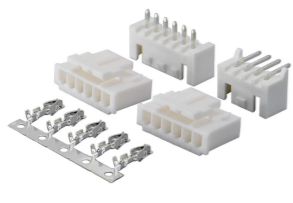

1.00mm FPC FFC F1007系列

1.00mm FPC FFC F1008系列

1.00mm FPC FFC F1009系列

1.00mm FPC FFC F1010系列

1.00mm FPC FFC F1011系列

1.25mm FPC FFC F1251系列

03 基础连接器

1.00/1.25/2.00/2.20/2.50/2.54mm线对板系列

1.00mm 线对板 11006系列

1.00mm 线对板 11007系列

1.25mm 线对板 11252系列

1.25mm 线对板 11255系列

2.00mm 线对板 12001系列

2.00mm 线对板12002系列带锁扣

2.00mm 线对板12020系列

2.00mm 线对板 12003系列

2.00mm 线对板 12020系列

2.00mm 线对板 12504系列

2.00mm 线对板 42001系列

2.20mm 线对板 12202系列

2.50mm 线对板 12503系列

2.50mm 线对板 12505系列

2.50mm 线对板12508系列

2.54mm 线对板 12541系列