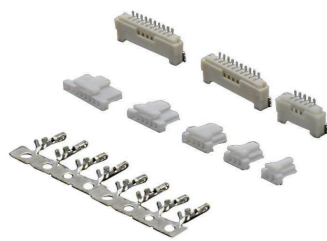

1.00mm 线对板 A1002系列

1.00mm 线对板 A1003系列

1.00mm 线对板 A1006系列

1.00mm 线对板 A1009系列

1.20mm 线对板 A1201系列

1.25mm 线对板 A125A系列

1.25mm 线对板 A1251系列

1.25mm 线对板 A1254系列

1.25mm 线对板 A1255系列

1.25mm 线对板 A1257系列

1.25mm 线对板 A1259系列

1.50mm 线对板 A1502系列

2.00mm 线对板 A2004系列

2.00mm 线对板 A2008系列

2.00mm 线对板 A2019系列

2.00mm 线对板 A2039系列

03 基础连接器

2.50/2.54/3.96mm 线对板系列
1.50/2.00/2.50mm 板对板系列
2.00/2.50/3.00/4.14/4.20mm 线对线系列

2.50mm 线对板 A2502系列

2.50mm 线对板 A2504系列

2.50mm 线对板 A2509系列

2.54mm 线对板 A2547系列

2.54mm 线对板 A2548系列

2.54mm 线对板 A2549系列