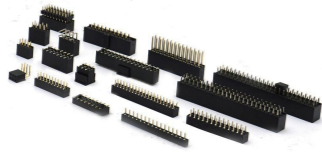

03 基础连接器

2.50/2.54/3.96mm 线对板系列
1.50/2.00/2.50mm 板对板系列
2.00/2.50/3.00/4.14/4.20mm 线对线系列

2.50mm 线对板 A2502系列

2.50mm 线对板 A2504系列

2.50mm 线对板 A2509系列

2.54mm 线对板 A2547系列

2.54mm 线对板 A2548系列

2.54mm 线对板 A2549系列

3.96mm 线对板 A3962系列

1.50mm 板对板 B1501系列

2.00mm 板对板 B2001系列

2.50mm 板对板 B2512系列

2.50mm 板对板 B2513系列

2.00mm 线对线 C2003系列

2.50mm 线对线 C2521系列

3.00mm 线对线 C3030系列

4.14mm 线对线 C4140系列

4.20mm 线对线 C4201系列

03 基础连接器

1.00/1.27/2.00/2.54/3.96/4.20mm 排针、排母系列
2.00/2.50mm 简牛、牛角、IDC系列

1.00mm 排针 PH1007系列

1.00mm 排母 FH1007系列

1.27mm 排针 PH1276系列

1.27mm 排母 FH1276系列

2.00mm 排针 PH2005系列

2.00mm 排母 FH2005系列

2.54mm 排针 PH2541系列

2.54mm 排母 FH2541系列

3.96mm 排针 PH3961系列

4.20mm 排针 PH4201系列

2.00mm 简牛 BH2075系列

2.00mm 牛角 EJ2075系列