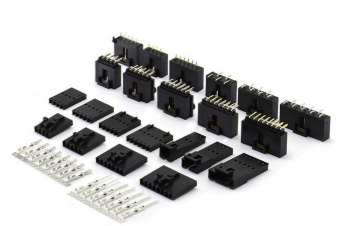

1.25mm 线对板 A1255系列

1.25mm 线对板 A1257系列

1.25mm 线对板 A1259系列

1.50mm 线对板 A1502系列

2.00mm 线对板 A2004系列

2.00mm 线对板 A2008系列

2.00mm 线对板 A2019系列

2.00mm 线对板 A2039系列

03 基础连接器

2.50/2.54/3.96mm 线对板系列
1.50/2.00/2.50mm 板对板系列
2.00/2.50/3.00/4.14/4.20mm 线对线系列

2.50mm 线对板 A2502系列

2.50mm 线对板 A2504系列

2.50mm 线对板 A2509系列

2.54mm 线对板 A2547系列

2.54mm 线对板 A2548系列

2.54mm 线对板 A2549系列

3.96mm 线对板 A3962系列

1.50mm 板对板 B1501系列

2.00mm 板对板 B2001系列

2.50mm 板对板 B2512系列

2.50mm 板对板 B2513系列

2.00mm 线对线 C2003系列

2.50mm 线对线 C2521系列

3.00mm 线对线 C3030系列