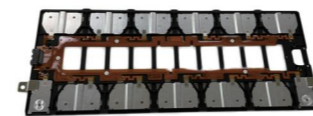

09 汽车新能源&服务器

铜铝排/汽车配套产品/I&O光口连接产品

硬汇流排

软汇流排

叠层母排

EMPT铜铝焊接排

灰排IDC线束

电池模组侧板