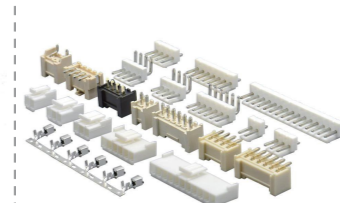

1.25mm 线对板 A1255系列

1.25mm 线对板 A1257系列

1.25mm 线对板 A1259系列

1.50mm 线对板 A1502系列

2.00mm 线对板 A2004系列

2.00mm 线对板 A2008系列

2.00mm 线对板 A2019系列

2.00mm 线对板 A2039系列

03 基础连接器

2.50/2.54/3.96mm 线对板系列
1.50/2.00/2.50mm 板对板系列
2.00/2.50/3.00/4.14/4.20mm 线对线系列

2.50mm 线对板 A2502系列

2.50mm 线对板 A2504系列

2.50mm 线对板 A2509系列

2.54mm 线对板 A2547系列

2.54mm 线对板 A2548系列

2.54mm 线对板 A2549系列

3.96mm 线对板 A3962系列

1.50mm 板对板 B1501系列

2.00mm 板对板 B2001系列

2.50mm 板对板 B2512系列

2.50mm 板对板 B2513系列

2.00mm 线对线 C2003系列

2.50mm 线对线 C2521系列

3.00mm 线对线 C3030系列